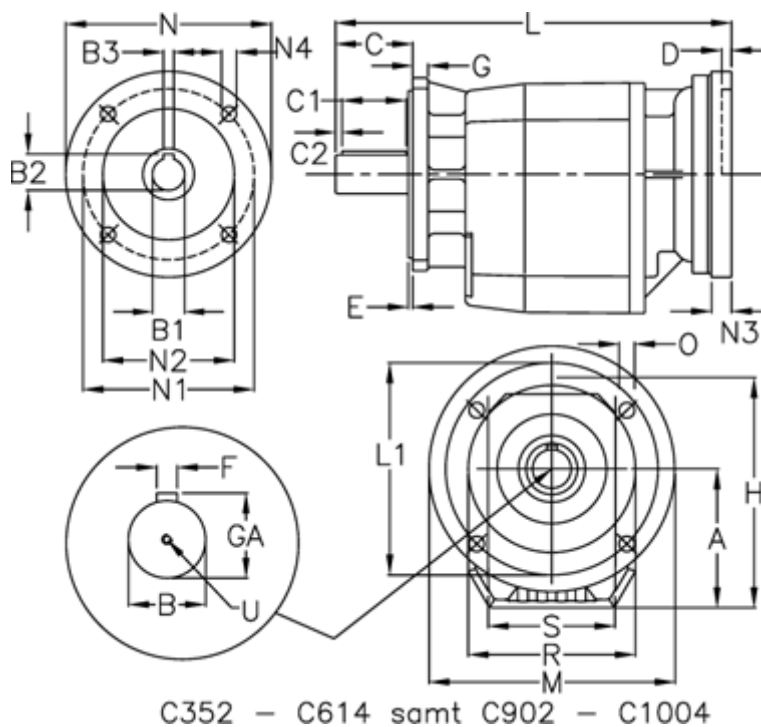

Varenummer: 4062030037440640

Beskrivelse: Tandhjulsgear C322UFA-3,7-P100B5-B53

## Mål

A = 108	D = 4.5	L1 = 130	R = 110
B = 30	E = 3.5	M = 160	S = 130
B1 = 28	F = 8	N = 250	U = M10x22
B2 = 31.3	G = 12	N1 = 215	
B3 = 8	GA = 33	N2 = 180	
C = 60	H = 183	N3 = -	
C1 = 50	K = 150	N4 = M12x16	
C2 = 5	L = 337	O = 9	